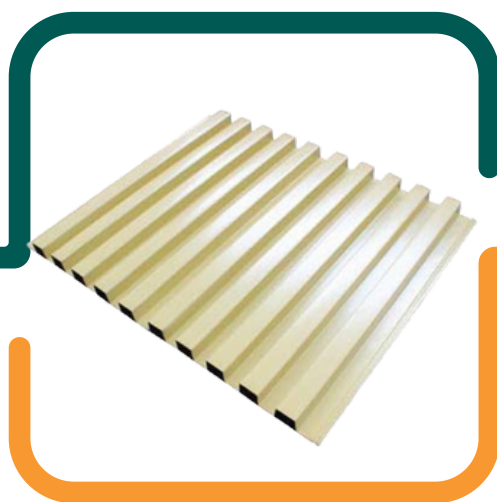

# Panel CN Super Cuadro

El Panel Arquitectónico CN Super Cuadrado está diseñado para ser usado como revestimiento tanto en fachadas exteriores como interiores, a su vez permite ser acomodado en forma horizontal como vertical. Además da soluciones arquitectónicas para cielos y marquesinas. Este panel puede ser solicitado con microperforaciones que son usadas en cortes de iluminación artificial, natural y solar. También como método de aireación

## Características

- Avance Útil** : 200 mm
- Largo Máximo** : 0.5 mt / 6 mt
- Espesor** : 0.4 mm - 0.5 mm
- Material** : Zinc- Alum/ Prepintado

- Diseñado para revestir fachadas exteriores e interiores.
- Puede instalarse horizontal o verticalmente.
- Soluciones para cielos y marquesinas.
- Opcional con microperforaciones para iluminación artificial, natural y solar.
- Utilizable como método de aireación.